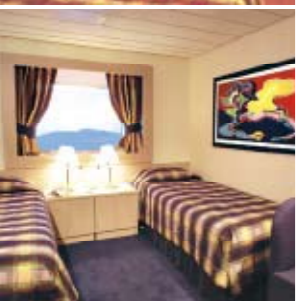

Technische specificaties van het schip

Tonnage	59.058 brt
Lengte	251,25 m
Breedte	28,8 m
Aantal passagiers	1.560 (op basis van tweepersoons kajuiten/hutten)
Totaal aantal hutten	780
Bemanning	700 mensen
Maximumsnelheid	21 knopen
Voltage	110/220 Volt
Stabilisatoren	Ja
Passagiersdekken	9
Liften	9
Zwembaden	2 voor volwassenen en kinderen / 2 Jacuzzi
Boordvaluta	Euro (Middellandse Zee, Noord-Europa) - US Dollar (Caraïben)

Publieke ruimtes

Shuffleboard, minigolf, joggingpiste, fitness, solarium, kinderclub, videogames, schoonheidssalon, kapper, SPA, bars, restaurants, café, internet café, discotheek, theater, casino, bibliotheek, speelzaal, fotogalerij, winkelcentrum. Medisch centrum . Taksvrije winkels.

Type kajuiten/hutten

Suite met balkon
132 suites met eigen balkon (23,20 m²)
Airconditioning
Tweepersoonsbed
Grote kledingskast
Badkamer met badkuip
TV, telefoon
Mogelijkheid tot internetaansluiting op uw laptop (betaalde service)
Minibar
Kluisje

Buitenkajuiten/hutten
370 kajuiten/hutten (13 m²)
Twee losse bedden die kunnen worden omgebouwd tot een tweepersoonsbed
Airconditioning
Badkamer met douche
TV, telefoon
Mini bar
Kluisje

Belemmerd zicht in cat. 6 op Dek Scarlatti.

Gezinssuite zonder balkon
2 suites (22 m²)
2 gescheiden kamers, waarvan één voor de kinderen
Airconditioning
Badkamer met douche
TV, telefoon
Minibar
Kluisje

Binnenkajuiten/hutten
276 kajuiten/hutten (13 m²), waarvan 4 voor mindervaliden (21 m²)
Twee losse bedden die kunnen worden omgebouwd tot een tweepersoonsbed uitgezonderd voor de kajuiten/hutten van de gehandicapten
Airconditioning
Badkamer met douche
TV, telefoon
Minibar
Kluisje