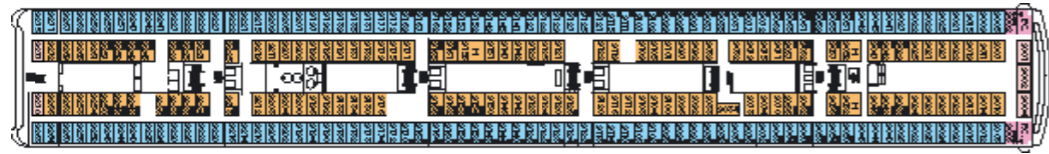

# MSC Cruises

Sun Dek,  
Minigolf Dek 13

Rossini  
Dek 12

Vivaldi  
Dek 11

Bellini  
Dek 10

Albinoni  
Dek 9

Paganini  
Dek 8

Scarlatti  
Dek 7

### Categorieën kajuiten/hutten

Cat.	Kajuiten/hutten	Dekken
1	Binnen 2 bedden	7 Scarlatti
2	Binnen 2 bedden	7 Scarlatti
3	Binnen 2 bedden	8 Paganini
4	Binnen 2 bedden	9 Albinoni
5	Binnen 2 bedden	10 Bellini
6*	Buiten 2 bedden	7 Scarlatti, 8 Paganini, 9 Albinoni, 10 Bellini
7	Buiten 2 bedden	7 Scarlatti
8	Buiten 2 bedden	8 Paganini
9	Buiten 2 bedden	9 Albinoni
10	Buiten 2 bedden	9 Albinoni, 10 Bellini
11	Suite met balkon, 1 tweepersoonsbed	10 Bellini, 12 Rossini