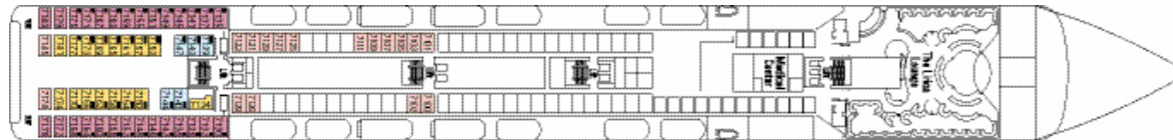

# MSC Cruises

Sun Dek,  
Minigolf Dek 13

Rossini  
Dek 12

Vivaldi  
Dek 11

Bellini  
Dek 10

Albinoni  
Dek 9

Paganini  
Dek 8

Scarlatti  
Dek 7

### Categorieën kajuiten/hutten

Cat.	Kajuiten/hutten	Dekken
1	Binnen 2 bedden	7 Scarlatti
2	Binnen 2 bedden	7 Scarlatti
3	Binnen 2 bedden	8 Paganini
4	Binnen 2 bedden	9 Albinoni
5	Binnen 2 bedden	10 Bellini
6*	Buiten 2 bedden	7 Scarlatti, 8 Paganini, 9 Albinoni, 10 Bellini
7	Buiten 2 bedden	7 Scarlatti
8	Buiten 2 bedden	8 Paganini
9	Buiten 2 bedden	9 Albinoni
10	Buiten 2 bedden	9 Albinoni, 10 Bellini
11	Suite met balkon, 1 tweepersoonsbed	10 Bellini, 12 Rossini